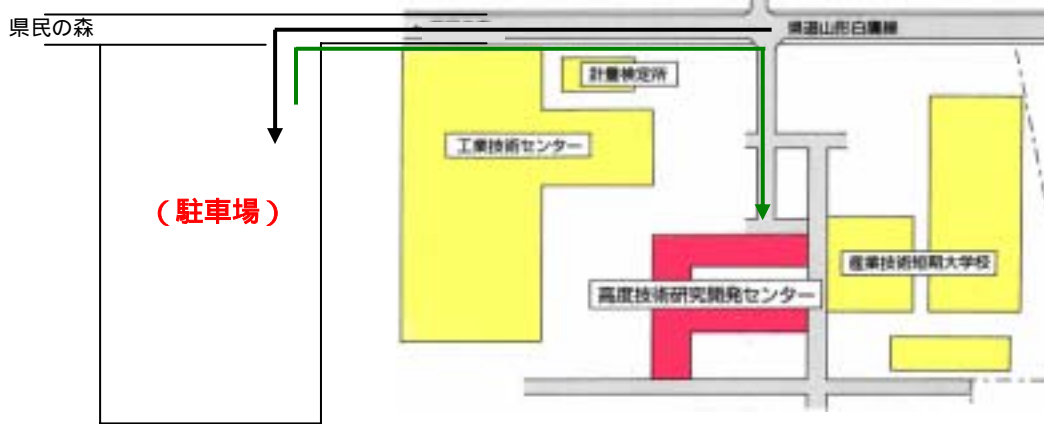

お問い合わせ先

協同組合 山形県地理情報センター 事務局（担当：堀、石山）
〒990-0022 山形市東山形二丁目7番9号
FAX (023) 632-8632
Eメール gis@asahi-survey.co.jp

会場案内図

山形県高度技術研究開発センター（山形市松栄二丁目2-1）

G I S 普及促進セミナー I N 山形 申込書

F A X 送信 G I S 普及促進セミナー I N やまがた 開催事務局行
F A X (0 2 3) 6 3 2 - 8 6 3 2

組織名				TEL	
ご住所	〒				
番号	氏名	所属部署名	役職名	Eメール	
		課			
		課			
		課			
		課			

参加申し込みは、6月28日までをお願いします。